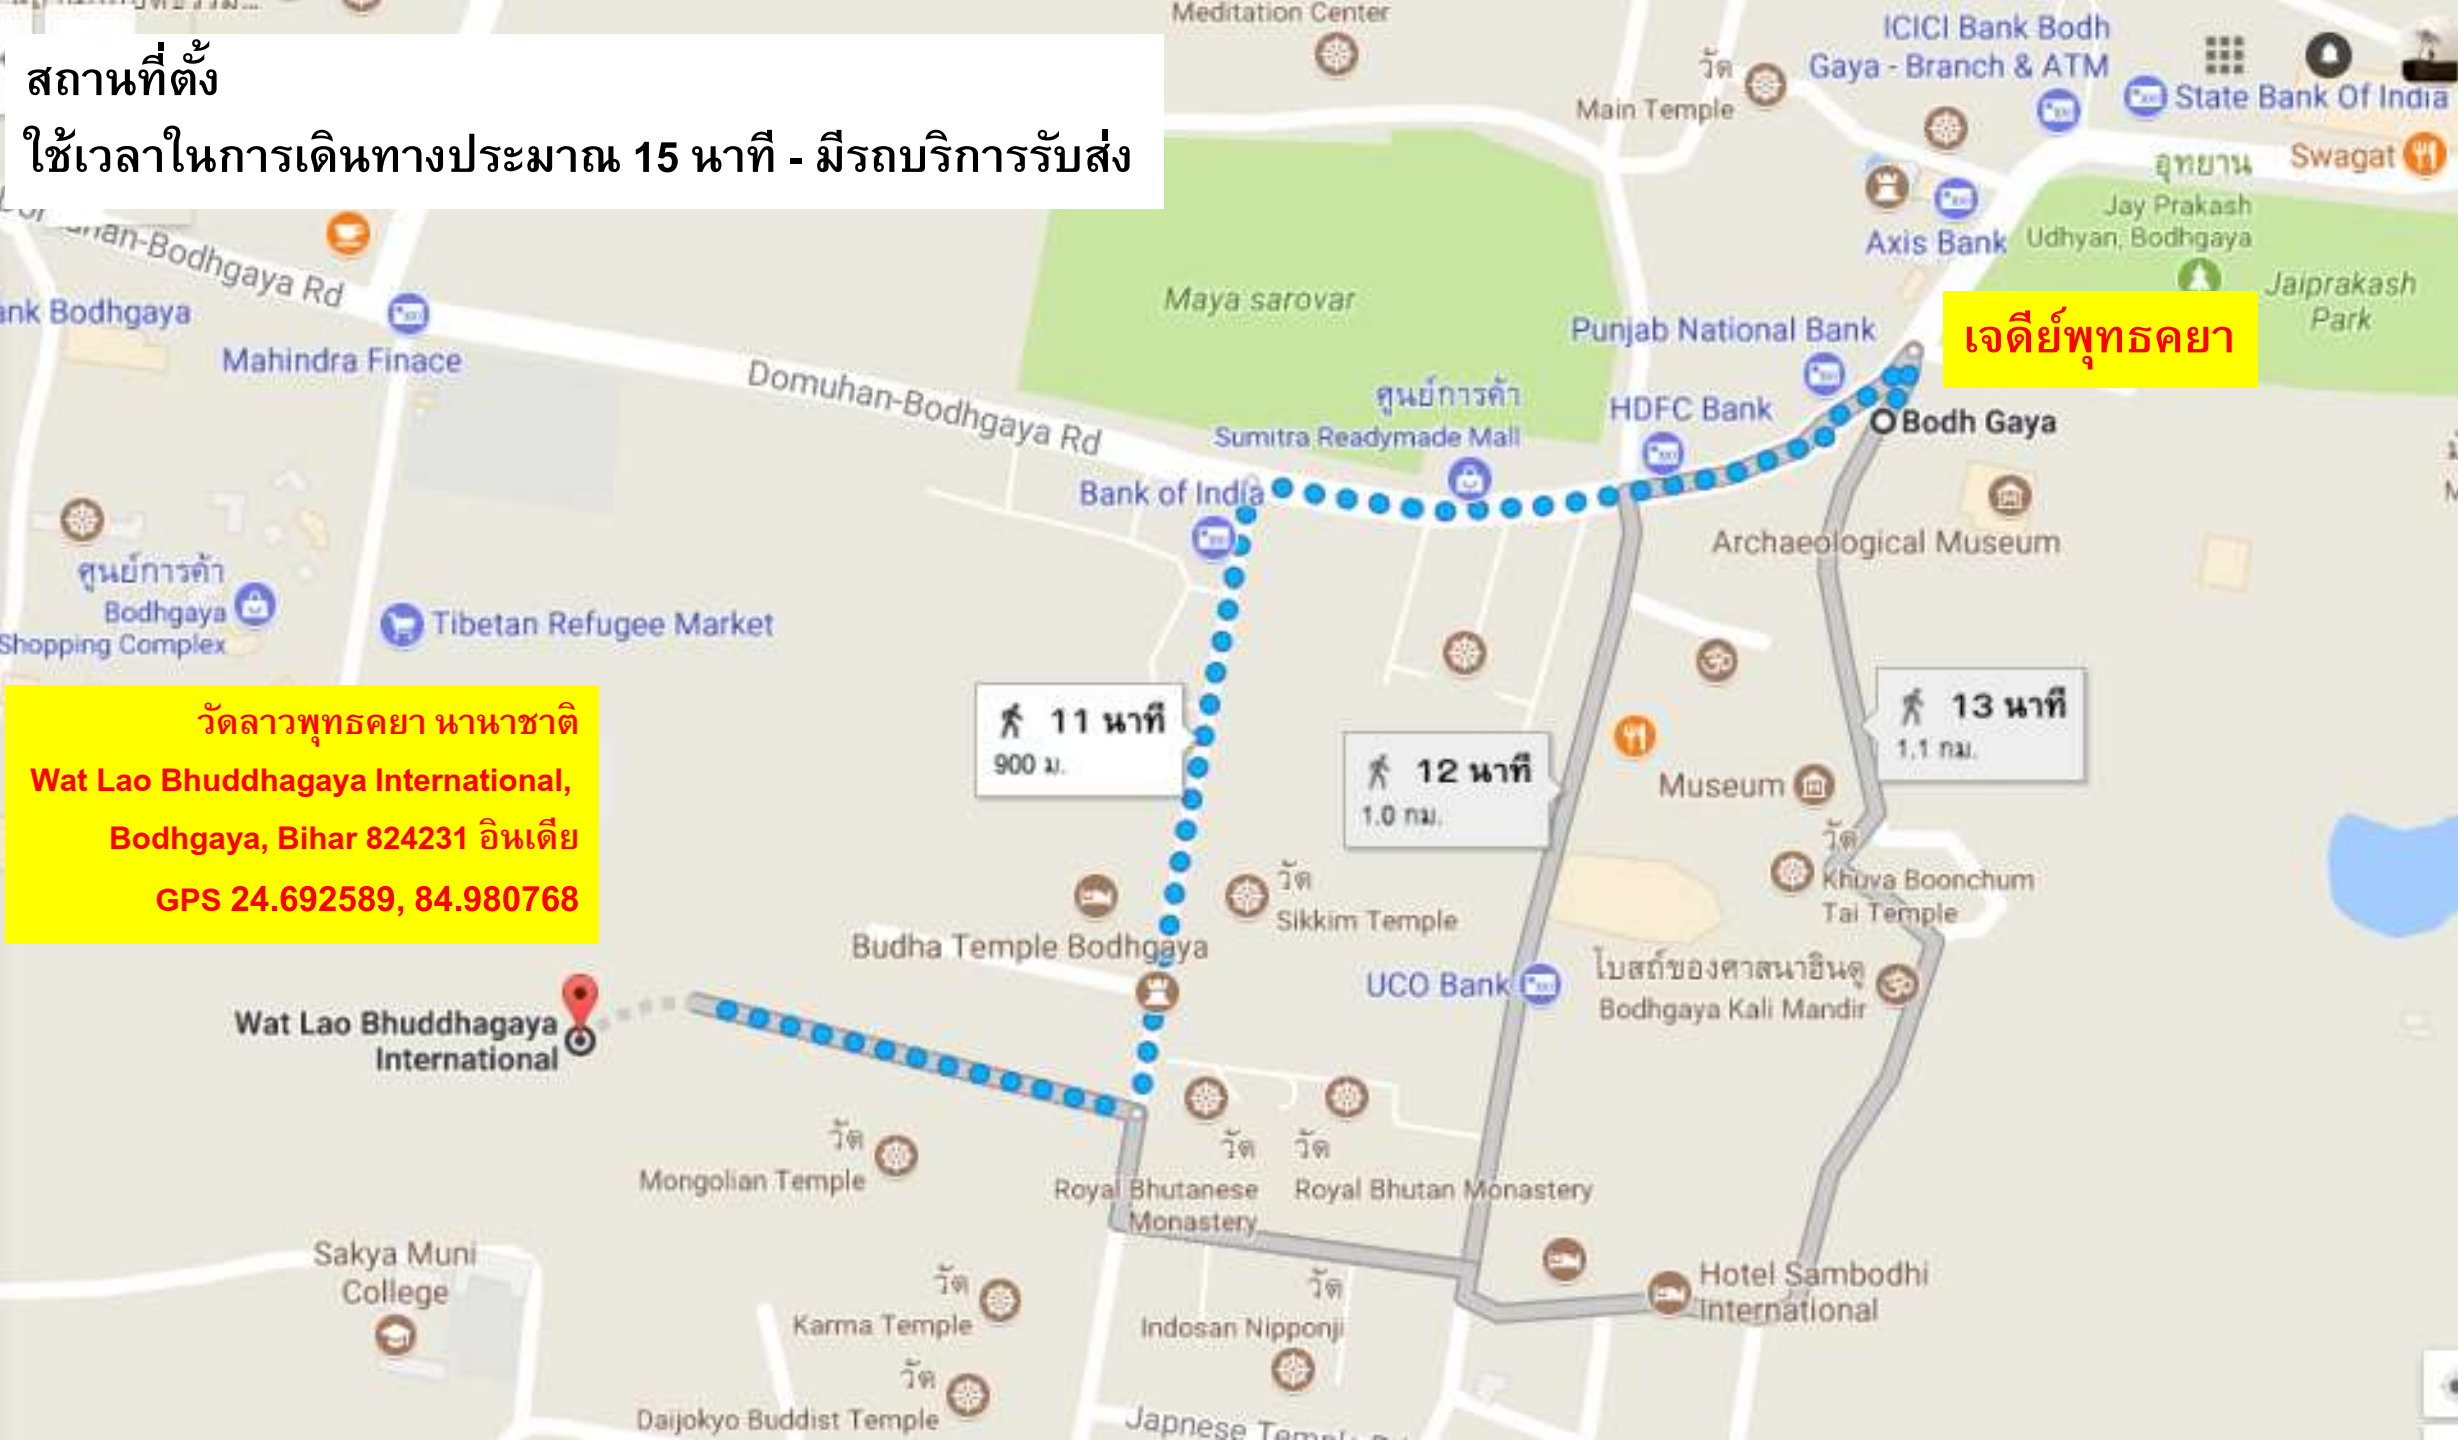

วัดลาวพุทธคยา นานาชาติ

(Wat Lao Bhuddhagaya International, Bodhgaya, Bihar 824231 India GPS 24.692589, 84.980768)

สถานที่ตั้ง
ใช้เวลาในการเดินทางประมาณ 15 นาที - มีรถบริการรับส่ง

เจตีย์พุทธคยา

วัดลาวพุทธคยา นานาชาติ
Wat Lao Buddhagaya International,
Bodhgaya, Bihar 824231 อินเดีย
GPS 24.692589, 84.980768